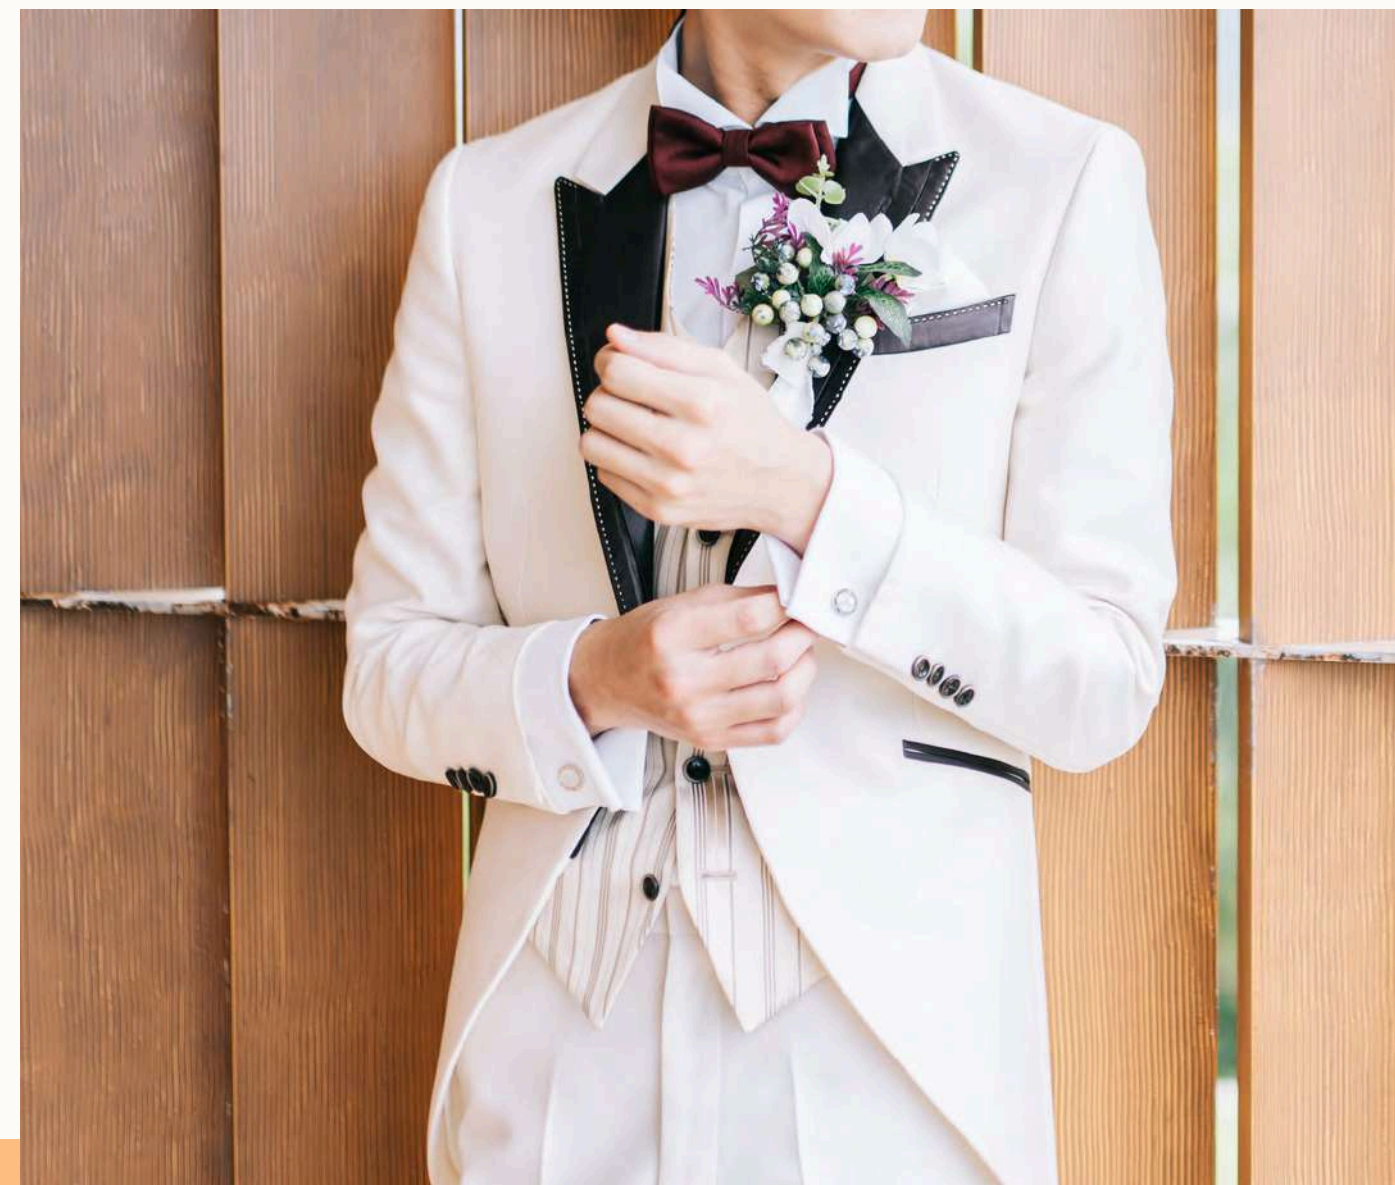

品番

2L-2

サイズ

2L