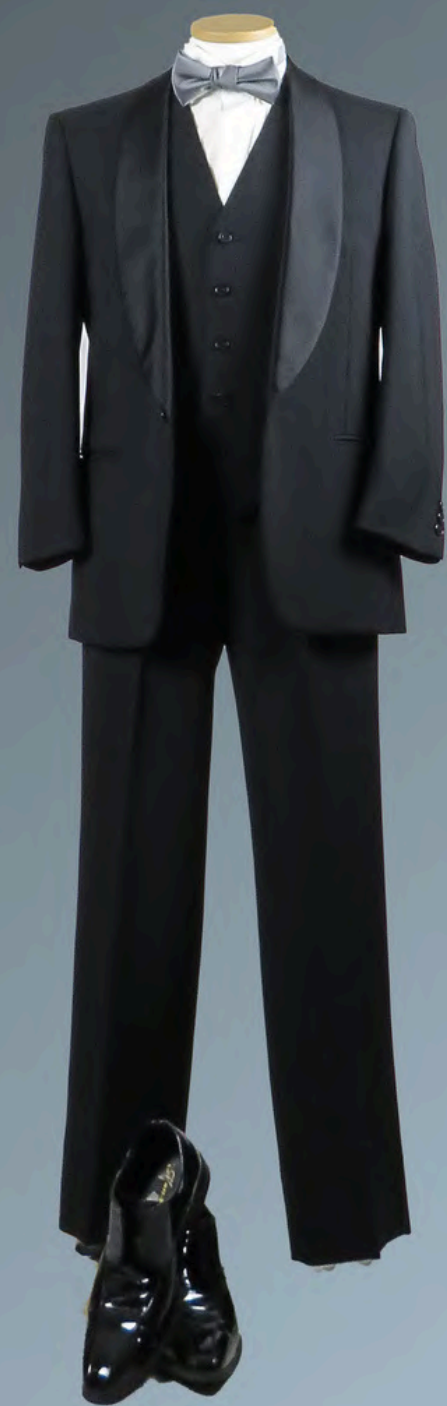

左/身長:××CM

中央/身長:154CM

右/身長:158CM

groom

品番

C-1

サイズ

S/M/L/2L/3L