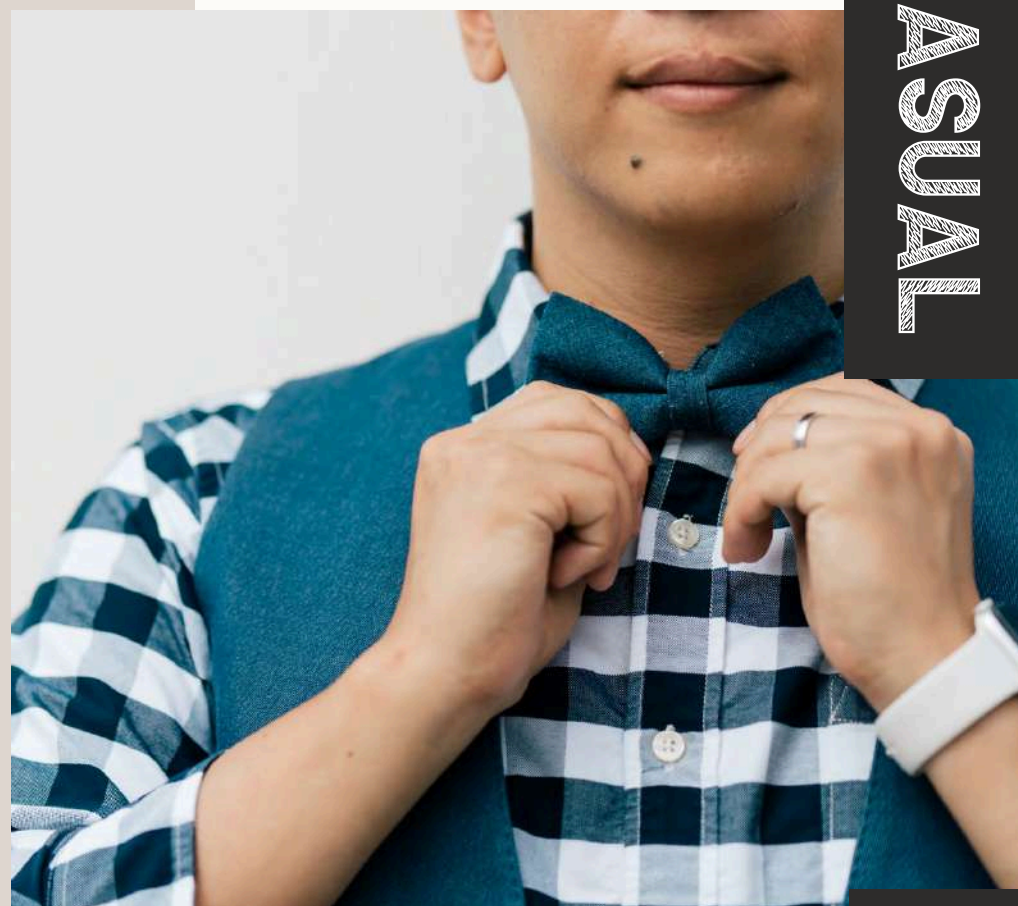

CASUAL

COLOR DRESS

TUXEDO

Groom

RYUSOU

S

**NEW!**

品番